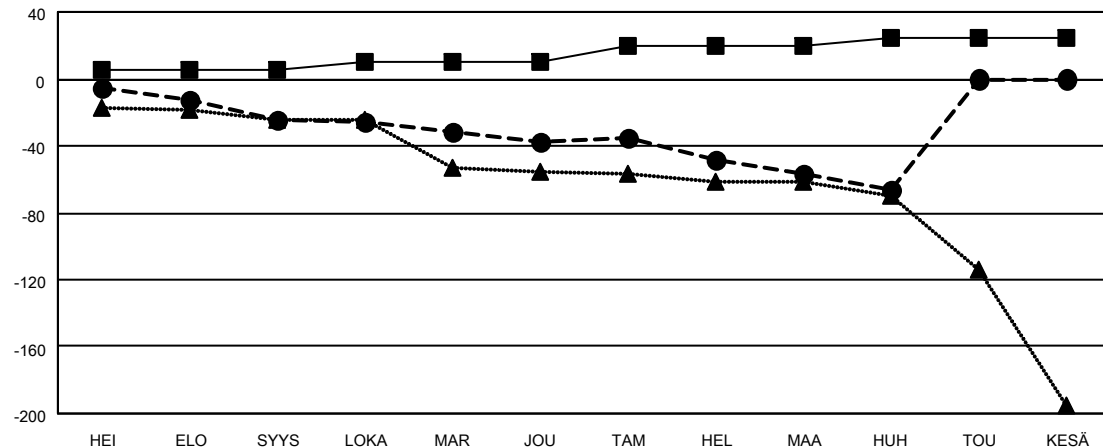

MONTHLY MEMBERSHIP PROGRESS REPORT

SIJAINTI FINLAND

District 107 C

Results as of: 4/30/2022

| Klubit | | | | jäsentä | | | |
|--------------------|----------------------|--------------|------------------|--------------------|--------------------------|-----------------------|---|
| TULOKSET 2021-2022 | | | | TULOKSET 2021-2022 | | | |
| NELJÄNNES | UUDEN KLUBIN TAVOITE | UUDET KLUBIT | LOPETETUT KLUBIT | NELJÄNNES | JÄSENKASVUN NETTOTAVOITE | TOTEUTUNUT JÄSENKASVU | POISTETUT JÄSENET (mukaan lukien siirrot) |
| HEI/ELO/SYYS | 1 | 0 | 0 | HEI/ELO/SYYS | 5 | 5 | 28 |
| LOKA/MAR/JOU | 1 | 0 | 0 | LOKA/MAR/JOU | 5 | 25 | 38 |
| TAM/HEL/MAA | 1 | 0 | 0 | TAM/HEL/MAA | 10 | 20 | 38 |
| HUH/TOU/KESÄ | 1 | 0 | 0 | HUH/TOU/KESÄ | 5 | 5 | 14 |

TAVOITTEET JA UUDET KLUBIT, KUMULATIIVINEN

TAVOITTEET JA JÄSENET, KUMULATIIVINEN

| | | | |
|-------------------------|---|---|----------------|
| LAKKAUTETUT KLUBIT: 0 | 32 CLUBS OF 80 LISÄNNYT YHDEN TAI USEAMMAN UUTTA JÄSENTÄ | <u>SUKUPUOLIJAKAUMA</u> | |
| <u>ERONNEET JÄSENET</u> | | MIES | 1,419 (70.81%) |
| KUOLLUT | 24 | NAINEN | 585 (29.19%) |
| KLUBI LAKKAUTETTU | 0 | NON BINARY | 0 (0.00%) |
| MUU | 94 | PREFER NOT TO ANSWER | 0 (0.00%) |
| YHTEENSÄ | 118 | PERHEJÄSENIÄ YHTEENSÄ | 8 |
| | KLIKKAÄ TÄSTÄ NÄHDÄKSESI KUMULATIIVISET JÄSENTIEDOT | PERHEJÄSENET, JOTKA MAKSAVAT PUOLET JÄSENMAKSUSTA | 4 |