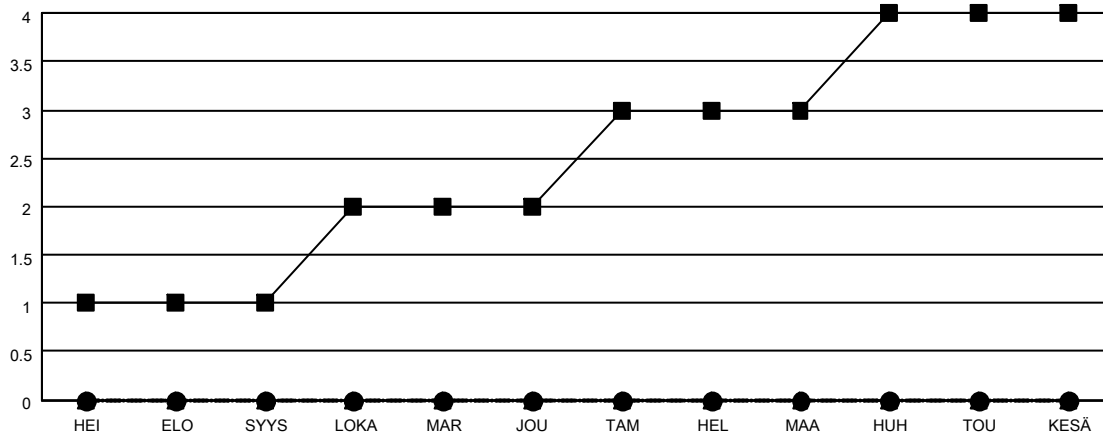

MONTHLY MEMBERSHIP PROGRESS REPORT

SIJAINTI FINLAND

District 107 C

Results as of: 4/30/2022

| Klubit | | | | jäsentä | | | |
|--------------------|----------------------|--------------|------------------|--------------------|--------------------------|-----------------------|---|
| TULOKSET 2021-2022 | | | | TULOKSET 2021-2022 | | | |
| NELJÄNNES | UUDEN KLUBIN TAVOITE | UUDET KLUBIT | LOPETETUT KLUBIT | NELJÄNNES | JÄSENKASVUN NETTOTAVOITE | TOTEUTUNUT JÄSENKASVU | POISTETUT JÄSENET (mukaan lukien siirrot) |
| HEI/ELO/SYYS | 1 | 0 | 0 | HEI/ELO/SYYS | 5 | 5 | 28 |
| LOKA/MAR/JOU | 1 | 0 | 0 | LOKA/MAR/JOU | 5 | 25 | 38 |
| TAM/HEL/MAA | 1 | 0 | 0 | TAM/HEL/MAA | 10 | 20 | 38 |
| HUH/TOU/KESÄ | 1 | 0 | 0 | HUH/TOU/KESÄ | 5 | 5 | 14 |

TAVOITTEET JA UUDET KLUBIT, KUMULATIIVINEN

TAVOITTEET JA JÄSENET, KUMULATIIVINEN

| | | | |
|-------------------------|---|---|----------------|
| LAKKAUTETUT KLUBIT: 0 | 32 CLUBS OF 80 LISÄNNYT YHDEN TAI USEAMMAN UUTTA JÄSENTÄ | <u>SUKUPUOLIJAKAUMA</u> | |
| <u>ERONNEET JÄSENET</u> | | MIES | 1,419 (70.81%) |
| KUOLLUT | 24 | NAINEN | 585 (29.19%) |
| KLUBI LAKKAUTETTU | 0 | NON BINARY | 0 (0.00%) |
| MUU | 94 | PREFER NOT TO ANSWER | 0 (0.00%) |
| YHTEENSÄ | 118 | PERHEJÄSENIÄ YHTEENSÄ | 8 |
| | KLIKKAÄ TÄSTÄ NÄHDÄKSESI KUMULATIIVISET JÄSENTIEDOT | PERHEJÄSENET, JOTKA MAKSAVAT PUOLET JÄSENMAKSUSTA | 4 |